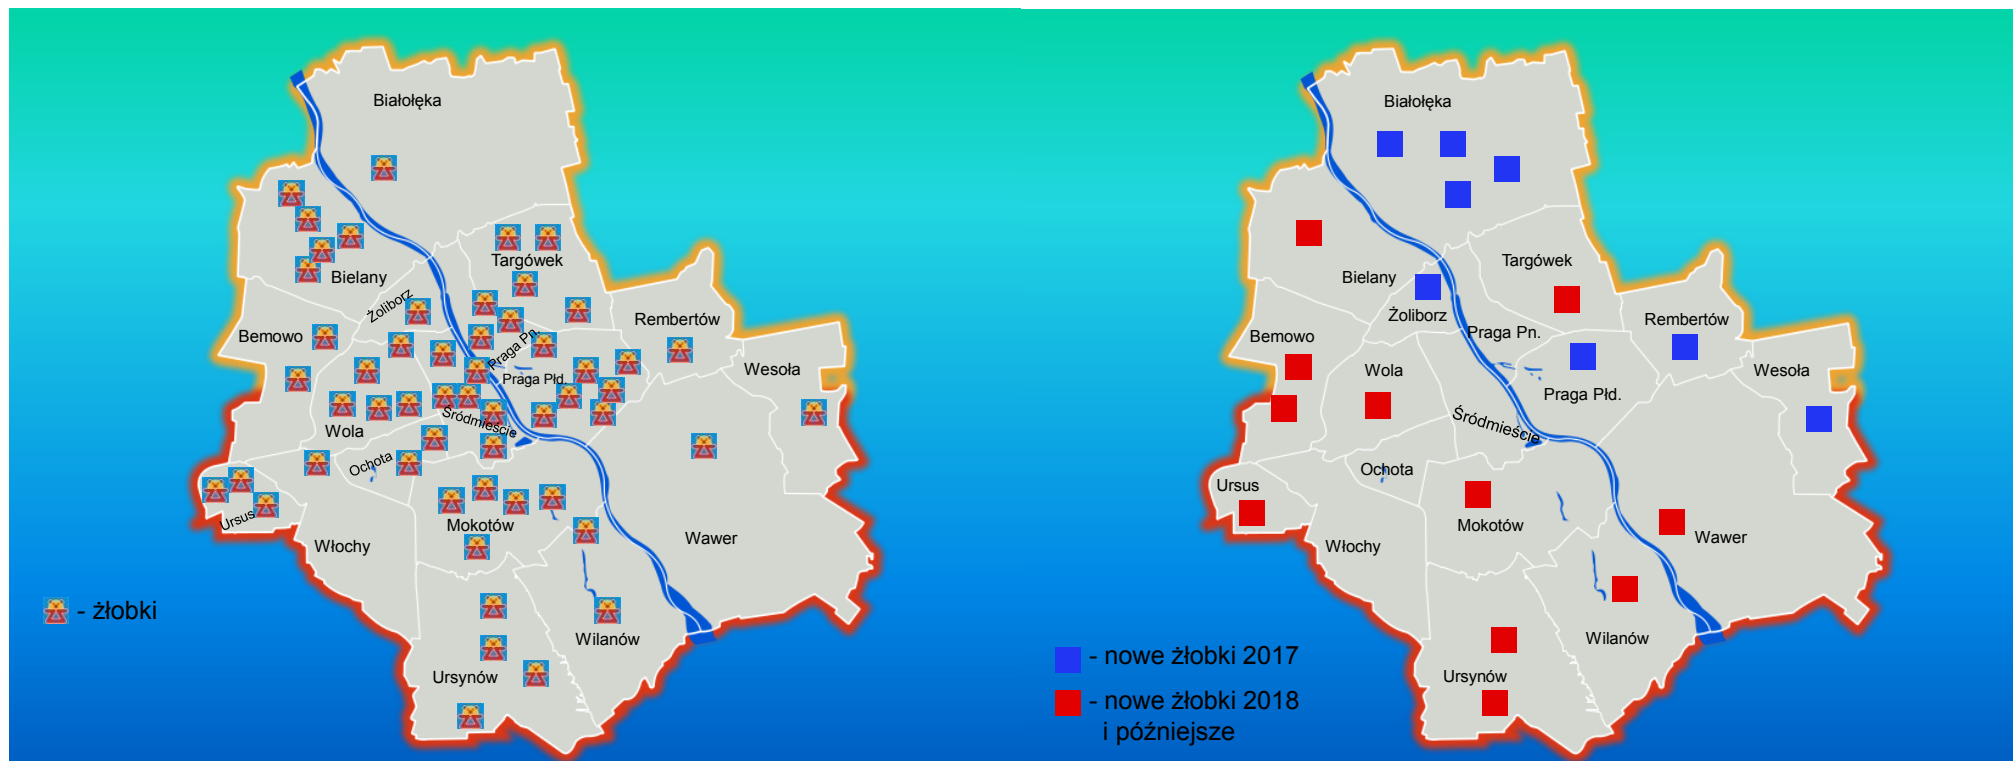

**JESTEŚMY LIDERM W OPIECE
NAD MAŁYM DZIECKIEM.**

Sprawdź nas !

www.zlobki.waw.pl

OPIEKUN W ŻŁOBKU – PRACA Z PASJĄ

SZUKASZ STABILNEJ PRACY?

*Zatrudnimy Cię
w
Zespole Żłobków m.st. Warszawy!*

**ŻŁOBEK PIERWSZYM
KROKIEM W EDUKACJI**

GDZIE MOŻESZ ZNALEŹĆ PRACĘ W ŻŁOBKU W WARSZAWIE

Wykaz lokalizacji żłobków: www.zlobki.waw.pl

Adresy nowych lokalizacji żłobków otwieranych w 2017:

Wesoła—ul. 1 Praskiego Pułku

Białoleka—ul. Truskawkowa, ul. Odkryta, ul. Krzyżówki, ul. Skarbka z Gór

Praga Południe—ul. Jana Nowaka-Jeziorańskiego

Żoliborz—ul. Rydygiera 8